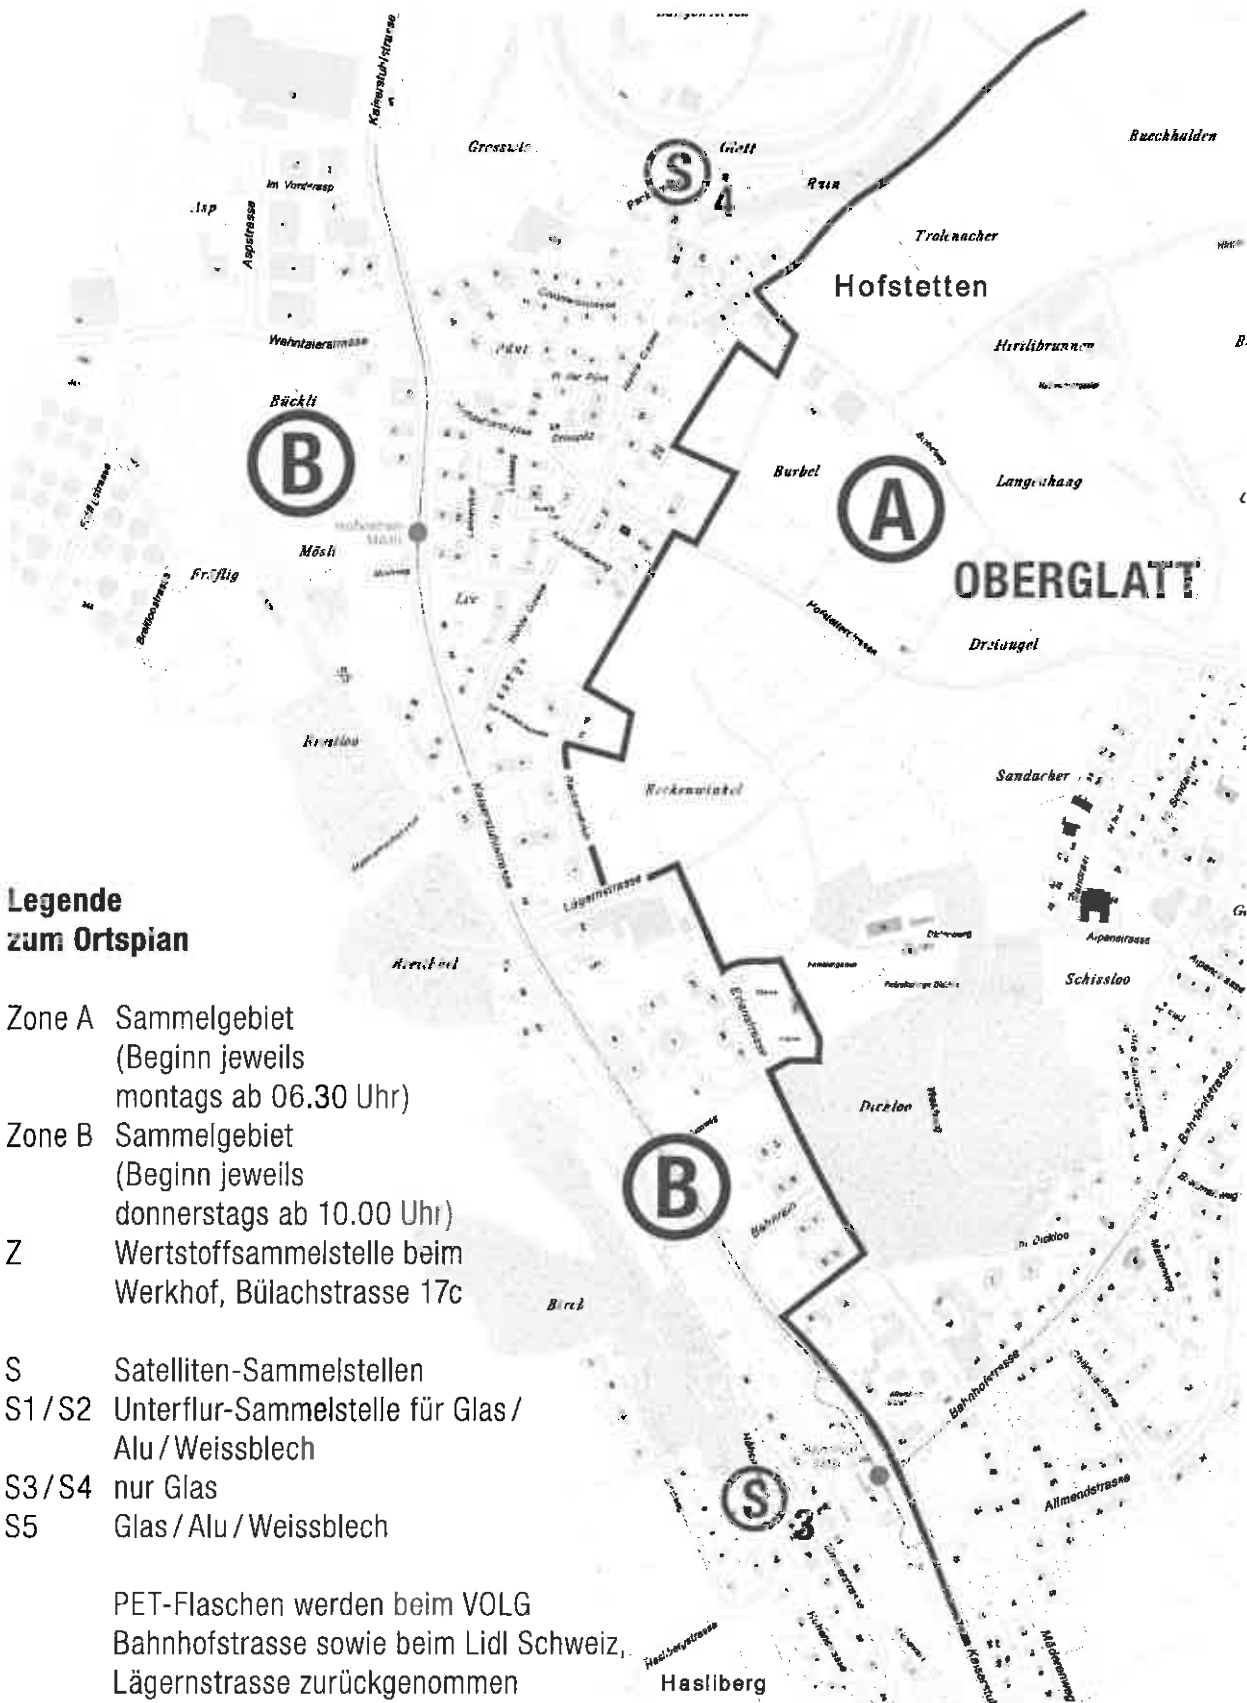

Abfallinfo von Oberglatt

Legende zum Ortspjan

- Zone A Sammelgebiet
  (Beginn jeweils montags ab 06.30 Uhr)
- Zone B Sammelgebiet
  (Beginn jeweils donnerstags ab 10.00 Uhr)
- Z Wertstoffsammelstelle beim Werkhof, Bülachstrasse 17c

- S Satelliten-Sammelstellen
- S1/S2 Unterflur-Sammelstelle für Glas / Alu / Weissblech
- S3/S4 nur Glas
- S5 Glas / Alu / Weissblech

PET-Flaschen werden beim VOLG Bahnhofstrasse sowie beim Lidl Schweiz, Lägernstrasse zurückgenommen