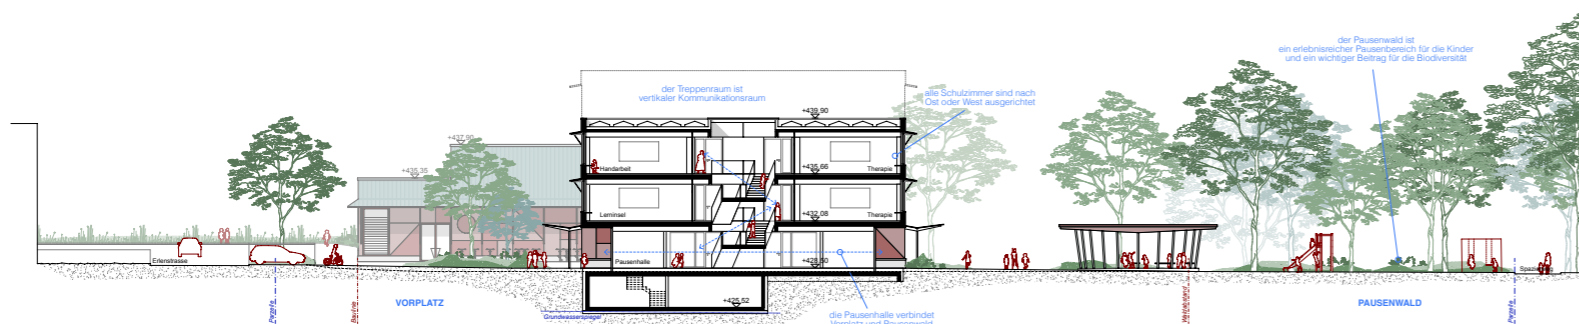

MORI

PRIMARSCHULHAUS ERLENSTRASSE

SITUATION 1:500

VISUALISIERUNG KLASSENZIMMER · BLICKBEZÜGE INNERHALB DES CLUSTERS

QS · QUERSCHNITT SCHULHAUS MIT ANSICHT SÜD TURNHALLE 1:200

LS · LÄNGSSCHNITT SCHULHAUS MIT ANSICHT OST TURNHALLE 1:200